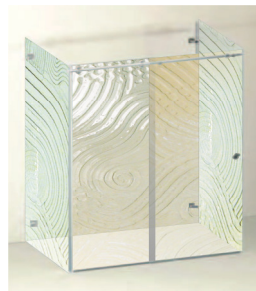

Ancho máx. 200 cm --

MT.I 06

Mampara texturizada para corredera compuesta por un lateral fijo, un frontal fijo y una corredera con tirador.

Ancho máx. 200 cm --

MT.I 07

Mampara texturizada para corredera compuesta por dos laterales anclados a pared, un frontal fijo y una corredera con tirador.

Ancho máx. 200 cm --

MT.I 08

Mampara texturizada para corredera compuesta por dos fijos y dos correderas en ángulo con tirador en ambas puertas.

Ancho máx. 200 cm --